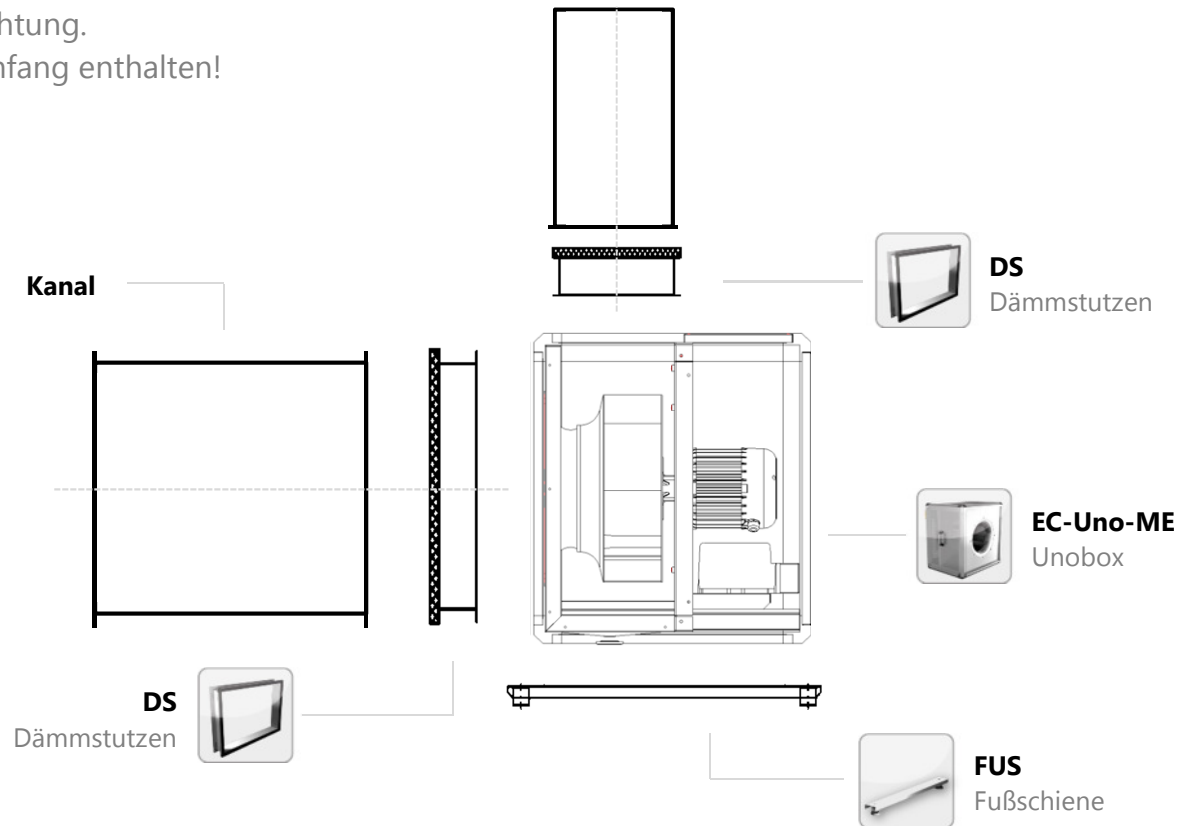

Montage (Küchenabluft)

der EC-Unobox-ME mit radialer Lüftrichtung.
Befestigungsmaterial **nicht** im Lieferumfang enthalten!

Weiteres mögliches Zubehör:

BT
Bedientüre

SV
Seitenverkleidung

WSD
Wetterschutz-dach

UGS
Übergangsstück

GS
Geräteauswechsler

POT 1
Potentiometer (stufenlos)

POT 2
Potentiometer (stufenlos)

POT 3
Potentiometer (3-stufig)

MTC
Regelgerät (230V)